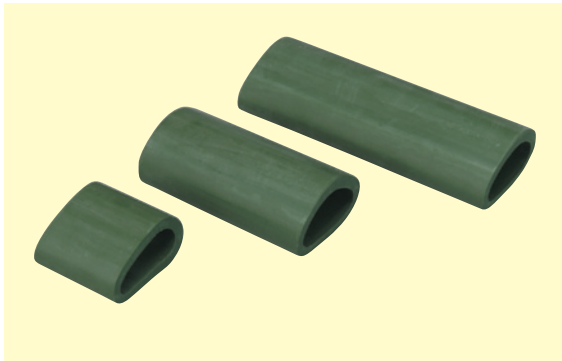

6面アールアテゴム

複雑なアール作業面に合わせて、
最適なパットで美しく仕上がります！

セット内容……アテゴム3種・各1個

六面パット・大	六面パット・中	六面パット・小
長さ/210mm	長さ/140mm	長さ/70mm

フレキシブルパットセット

様々な作業をサポートする4つの
パットをセット。
耐久性にも優れています！

セット内容…ブルーパット 厚手・薄手
穴空きパット ブラック・ホワイト

大箱/16セット