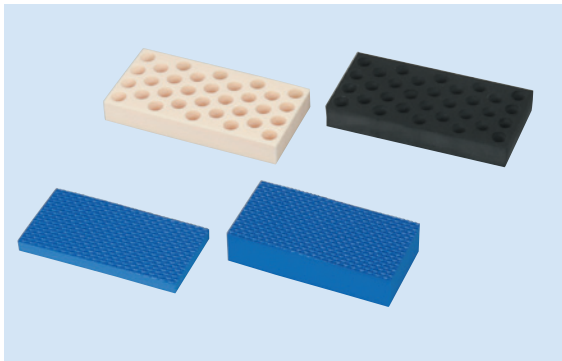

6面アールアテゴム

複雑なアール作業面に合わせて、
最適なパットで美しく仕上がります！

セット内容……アテゴム3種・各1個

六面パット・大	六面パット・中	六面パット・小
長さ/210mm	長さ/140mm	長さ/70mm

フレキシブルパットセット

様々な作業をサポートする4つの
パットをセット。
耐久性にも優れています！

セット内容…ブルーパット 厚手・薄手
穴空きパット ブラック・ホワイト

大箱/16セット