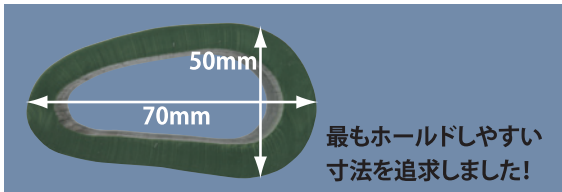

6面アールアテゴム

複雑なアール作業面に合わせて、
最適なパットで美しく仕上がります！

セット内容……アテゴム3種・各1個

六面パット・大	六面パット・中	六面パット・小
長さ/210mm	長さ/140mm	長さ/70mm

フレキシブルパットセット

様々な作業をサポートする4つの
パットをセット。
耐久性にも優れています！

セット内容…ブルーパット 厚手・薄手
穴空きパット ブラック・ホワイト

大箱/16セット